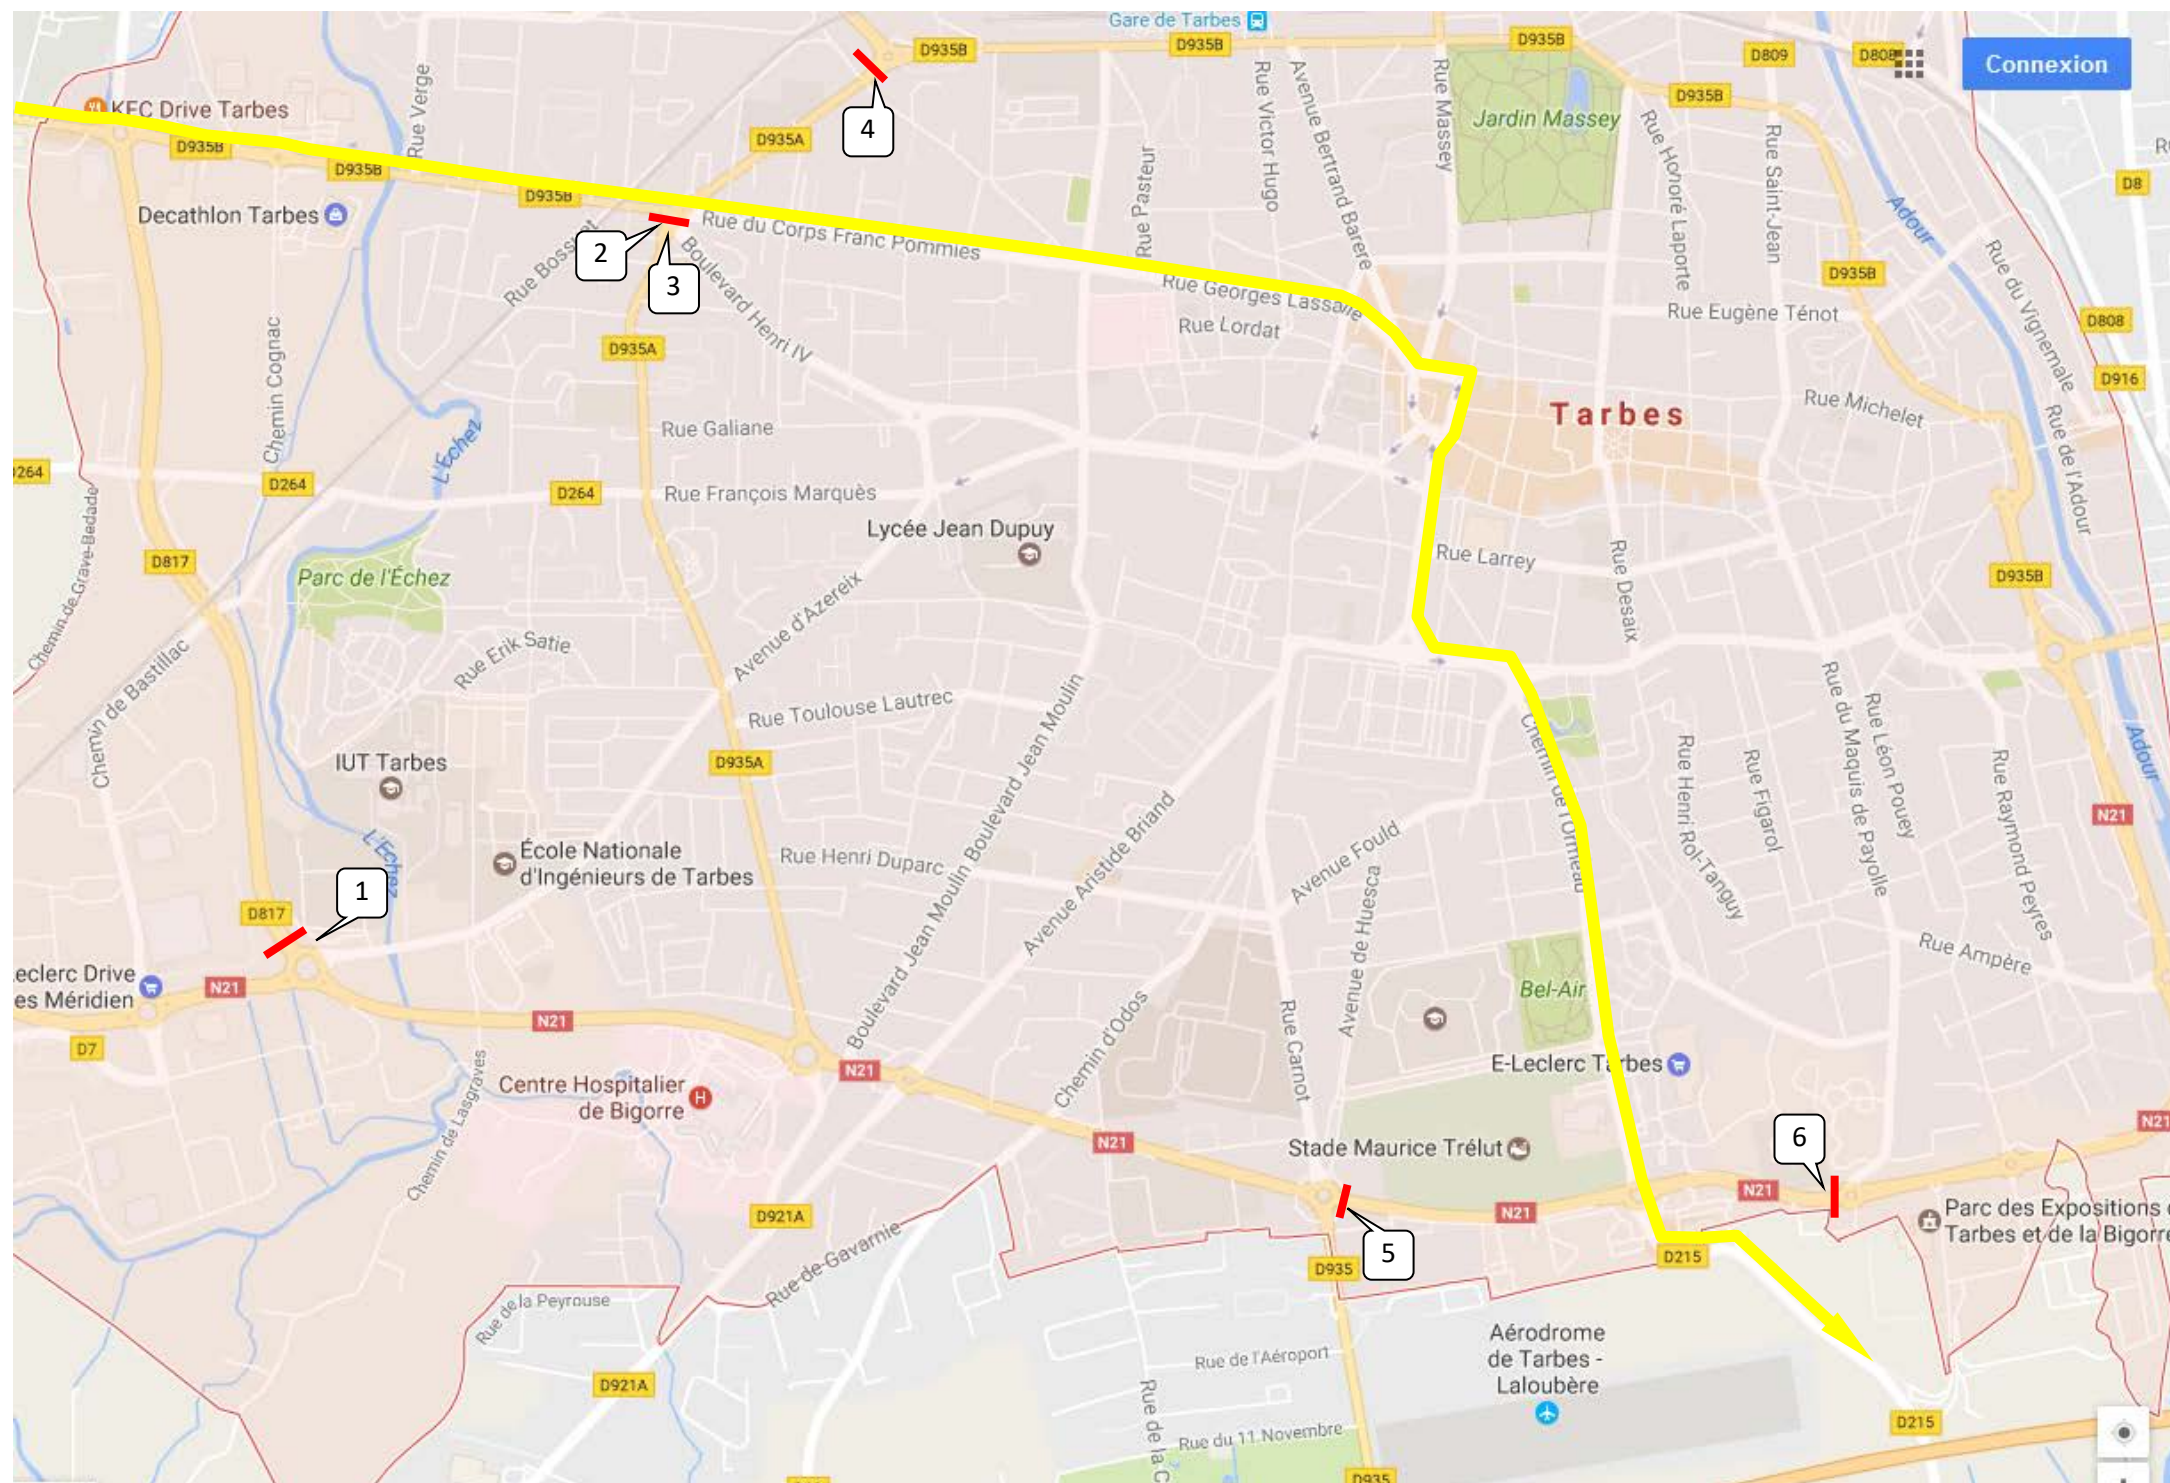

TOUR DE FRANCE 2017 : 12EME ETAPE (PAU-PEYRAGUDES) – JEUDI 13 JUILLET

Blocage de 08h00 à 13h00

DISPOSITIF DEVIATION : COMMUNE DE TARBES

LISTE DES POINTS DE DEVIATION

1	D817 / N21 : ROND-POINT DE L'UNIVERSITE
2	D935A / D935B : BARRIERE DE PAU
3	D935A / D935B : BARRIERE DE PAU
4	D935A / D935B : ROND-POINT REFFYE
5	D935 / N21 : ROND-POINT DE BAGNERES
6	N21 : ROND-POINT DU PARC DES EXPOSITIONS