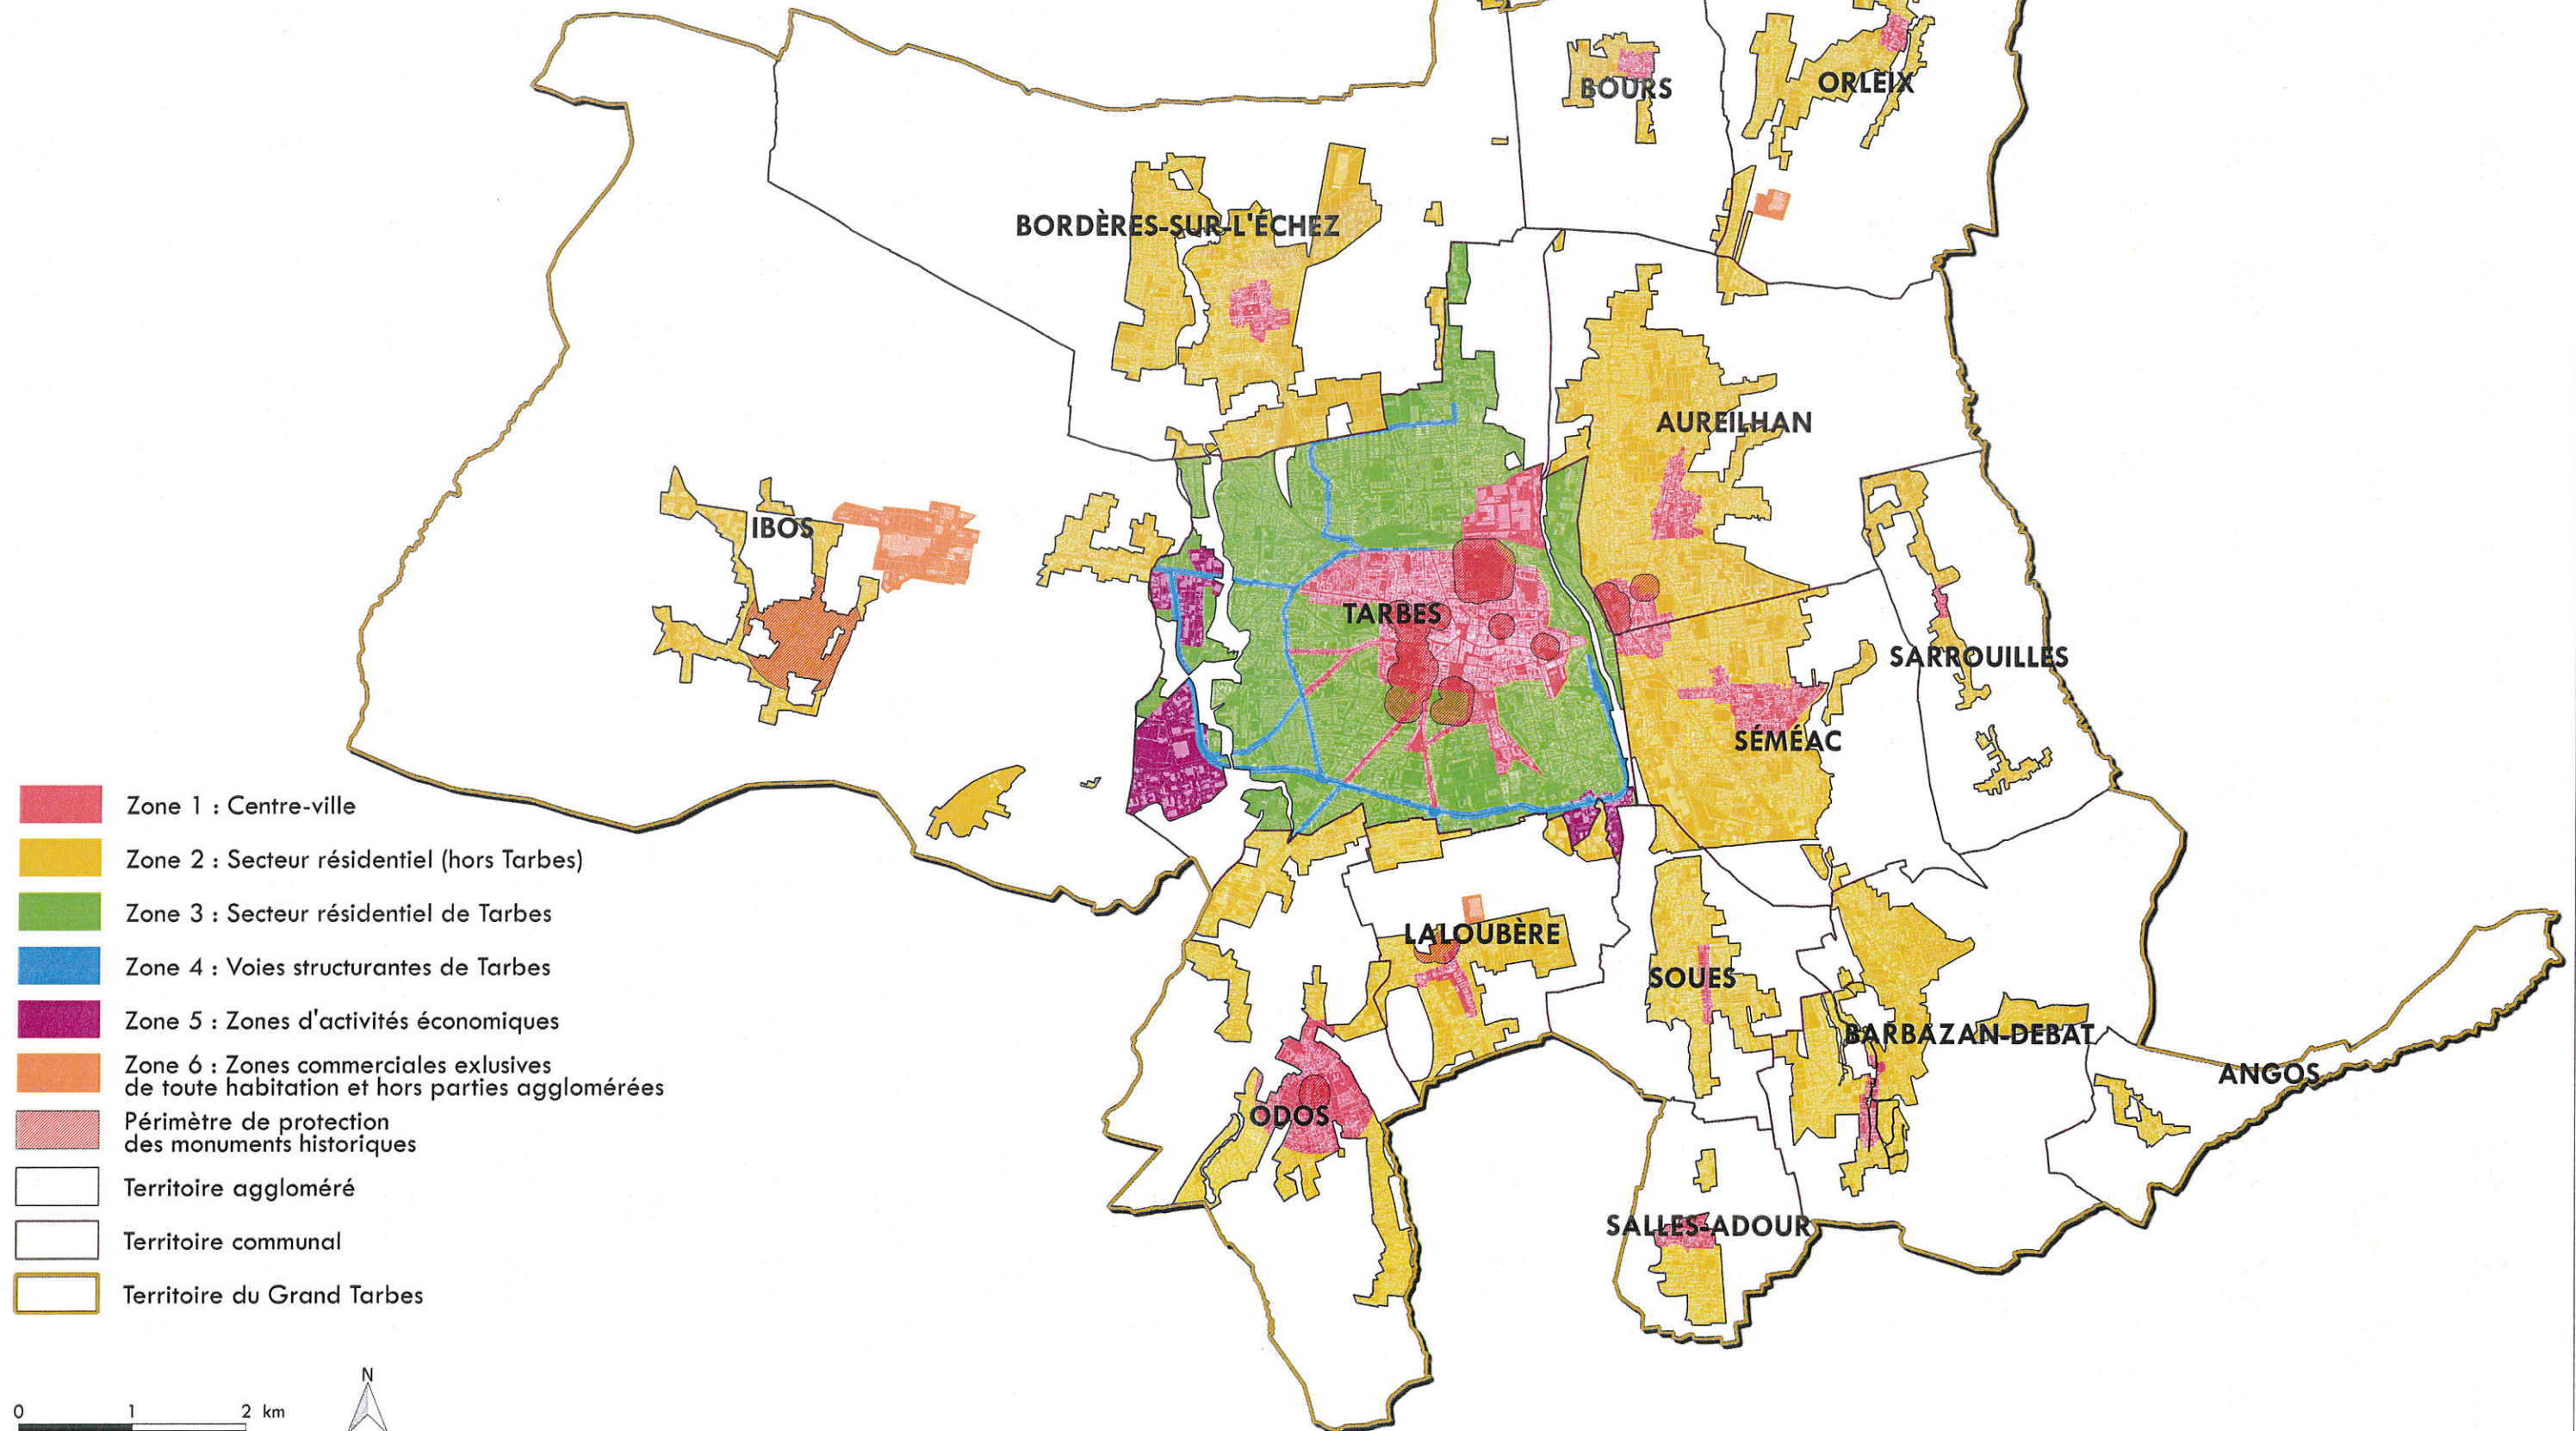

Règlement Local de Publicité
intercommunal (RLPi)

- Zone 1 : Centre-ville
- Zone 2 : Secteur résidentiel (hors Tarbes)
- Zone 3 : Secteur résidentiel de Tarbes
- Zone 4 : Voies structurantes de Tarbes
- Zone 5 : Zones d'activités économiques
- Zone 6 : Zones commerciales exclusives de toute habitation et hors parties agglomérées
- Périmètre de protection des monuments historiques
- Territoire aggloméré
- Territoire communal
- Territoire du Grand Tarbes

0 1 2 km